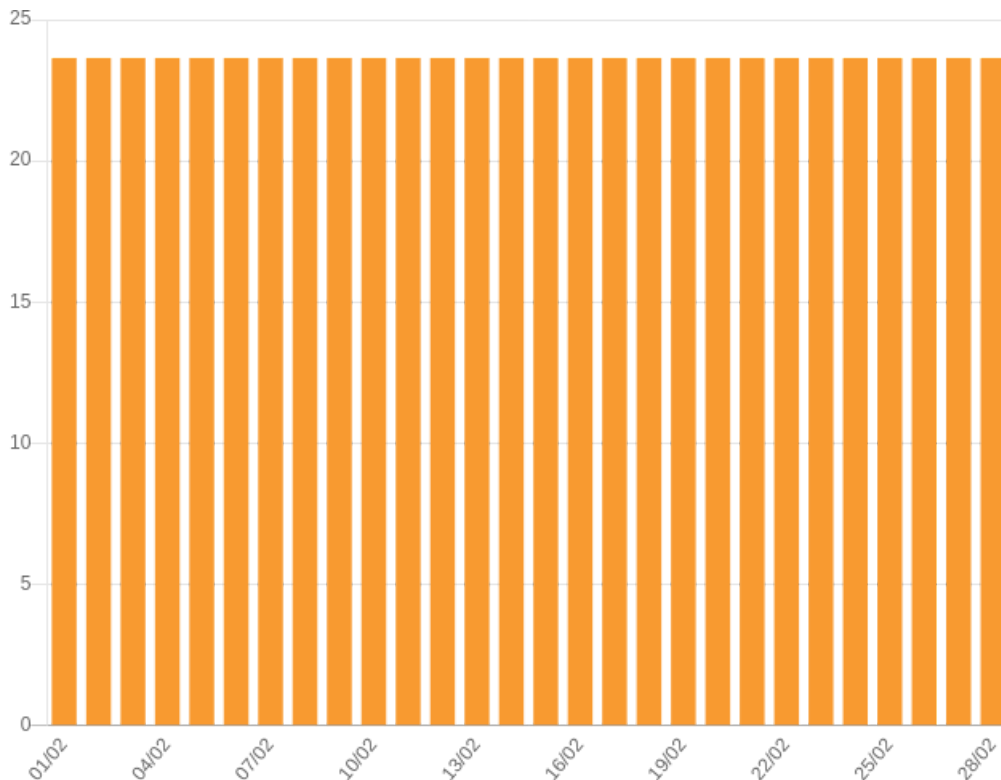

Statistieken Bezoek

● Geldig ● Geblokkeerd

Statistieken Inloggen

● Geldig ● Geblokkeerd

UPTIME MONITORING

Doorlopende controle

Status	Uptime/Downtime	Uptime
ONLINE	28 dag/0 sec	100.0%

UPTIME

● ONLINE ● OFFLINE

PRESTATIE

Hoe sneller je website, hoe tevredener je bezoekers

Snelheidsscore

74

Laadtijd

6.3

Aantal verzoeken