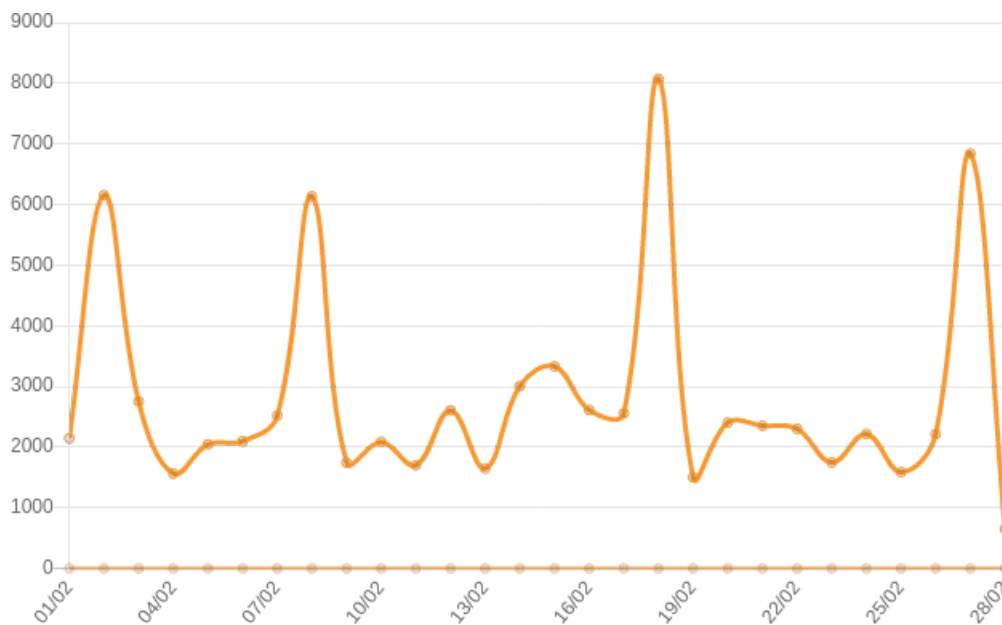

Statistieken Bezoek

● Geldig ● Geblokkeerd